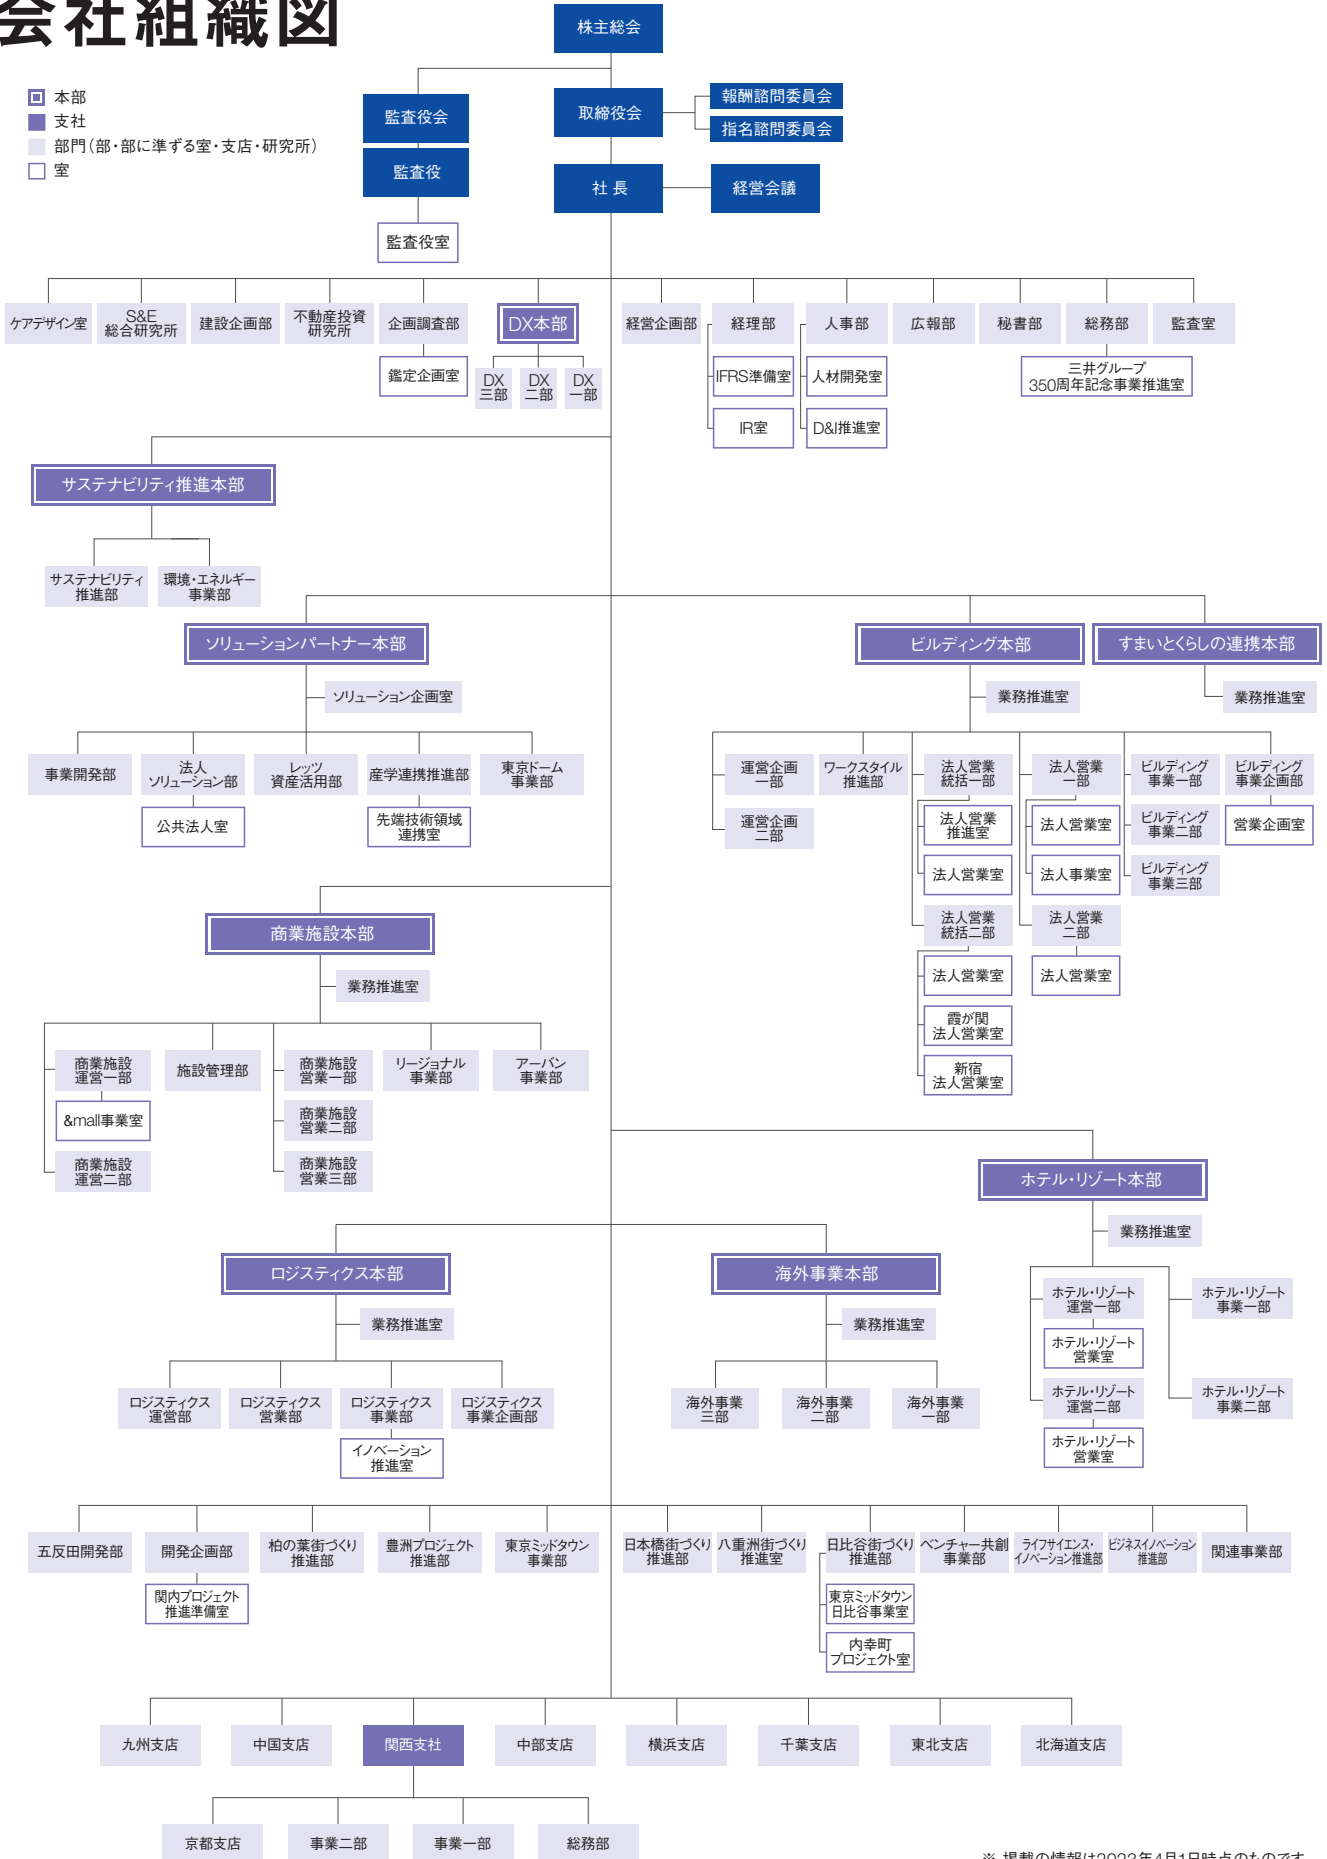

会社組織図

- 本部
- 支社
- 部門(部・部に準ずる室・支店・研究所)
- 室

※ 掲載の情報は2023年4月1日時点のものです。